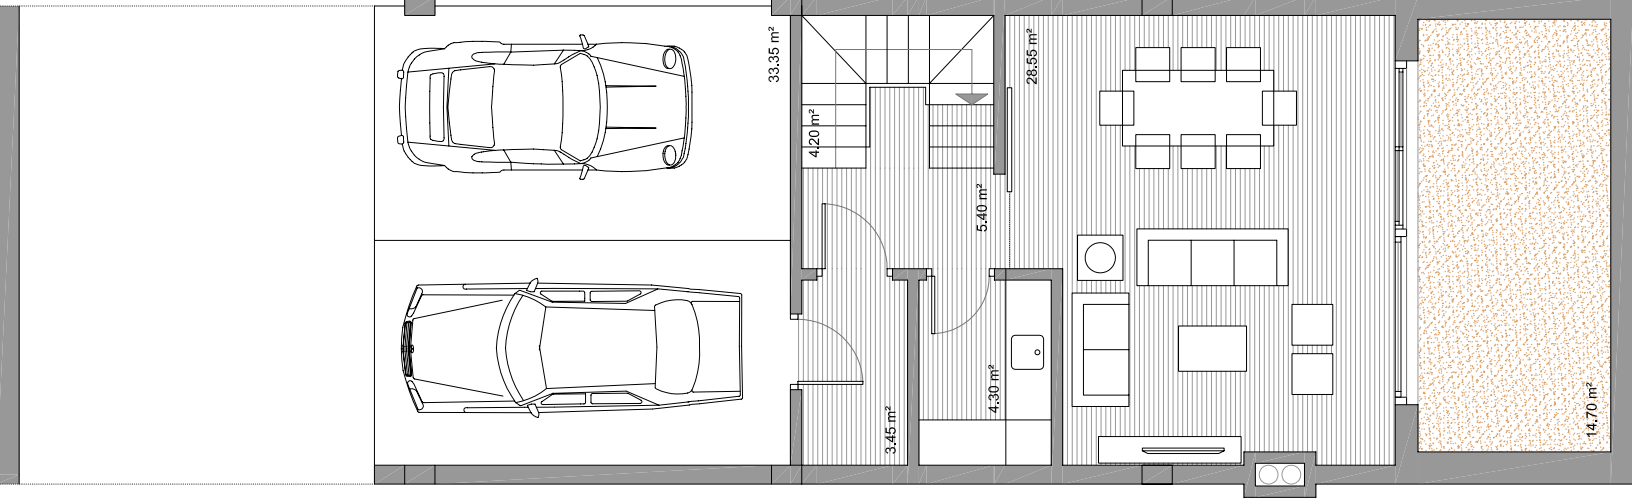

PLANTA SÓTANO

PLANTA BAJA

PLANTA PRIMERA

PLANTA SÓTANO

PLANTA BAJA

VIVIENDA 2

SUPERFICIES

SUPERFICIE ÚTIL INTERIOR .....	148,50 m2
SUPERFICIE ÚTIL APARCAMIENTO .....	33,35 m2
SUPERFICIE ÚTIL EXTERIOR .....	110,95 m2
SUPERFICIE ÚTIL TOTAL .....	292,80 m2

junio 2018

0 1 2 3 4 5 m. escala 1.100

PLANTA SÓTANO

PLANTA BAJA

PLANTA PRIMERA