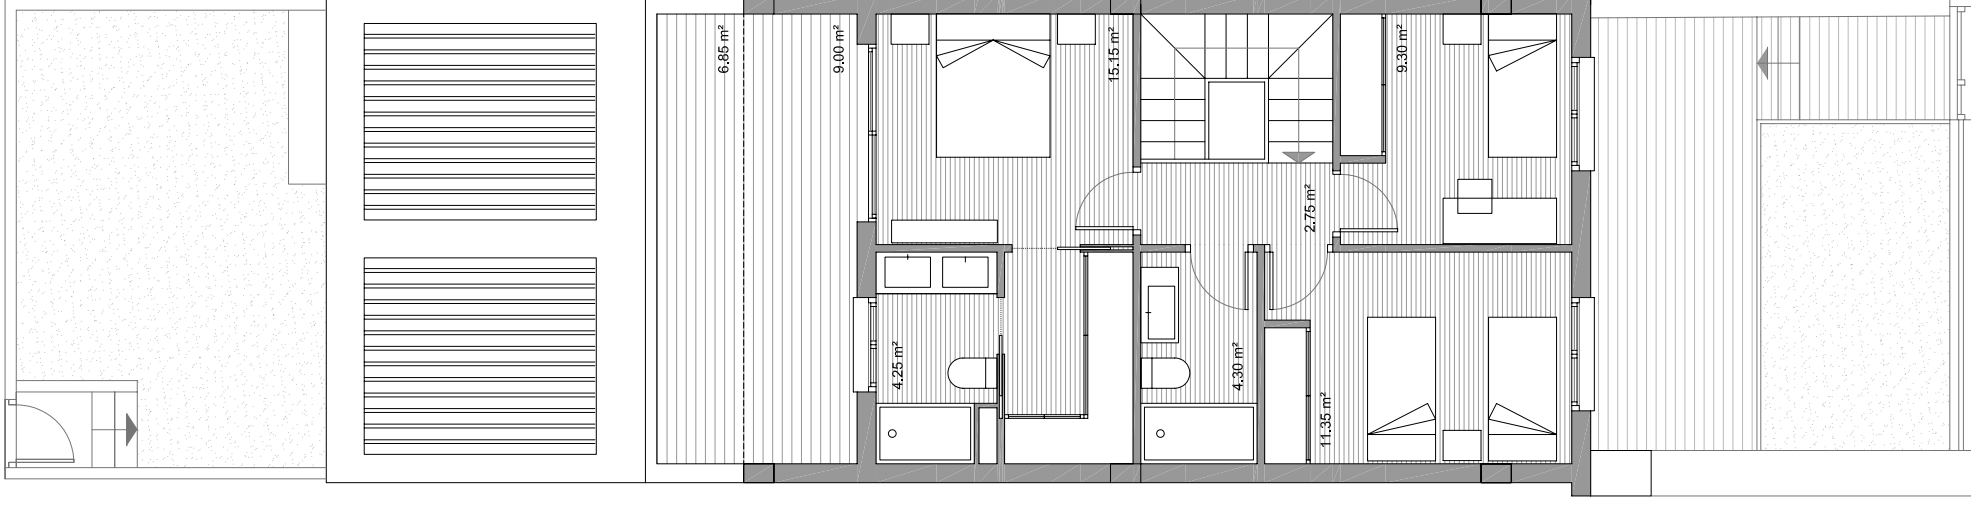

PLANTA SÓTANO

PLANTA BAJA

PLANTA PRIMERA

PLANTA SÓTANO

PLANTA BAJA

VIVIENDA 2

SUPERFICIES

SUPERFICIE ÚTIL INTERIOR .....	148,50 m2
SUPERFICIE ÚTIL APARCAMIENTO .....	33,35 m2
SUPERFICIE ÚTIL EXTERIOR .....	110,95 m2
SUPERFICIE ÚTIL TOTAL .....	292,80 m2

junio 2018

0 1 2 3 4 5 m. escala 1.100

PLANTA SÓTANO

PLANTA BAJA

PLANTA PRIMERA