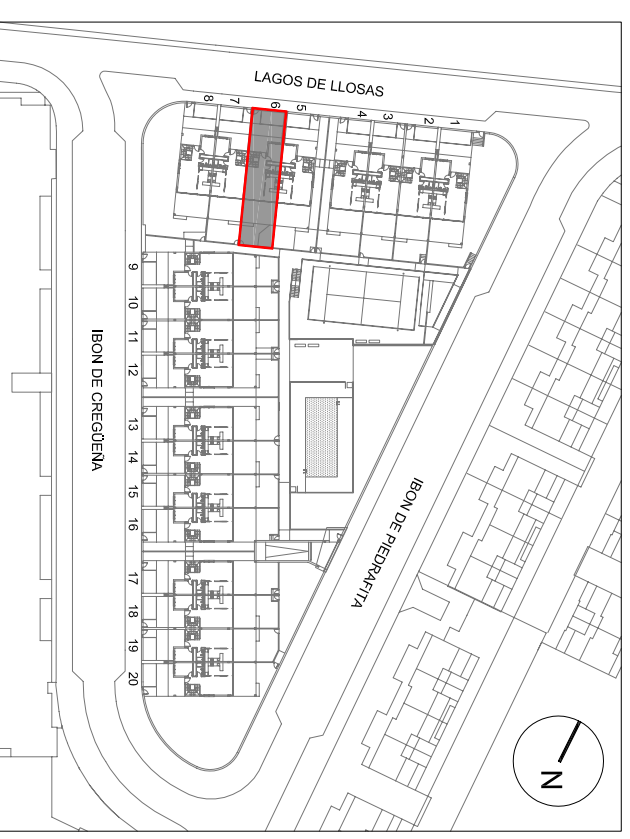

PLANTA SÓTANO

PLANTA BAJA

PLANTA PRIMERA

VIVIENDA 6

SUPERFICIES	
SUPERFICIE ÚTIL INTERIOR	148,50 m ²
SUPERFICIE ÚTIL APARCAMIENTO	33,95 m ²
SUPERFICIE ÚTIL EXTERIOR	110,95 m ²
SUPERFICIE ÚTIL TOTAL	293,40 m ²