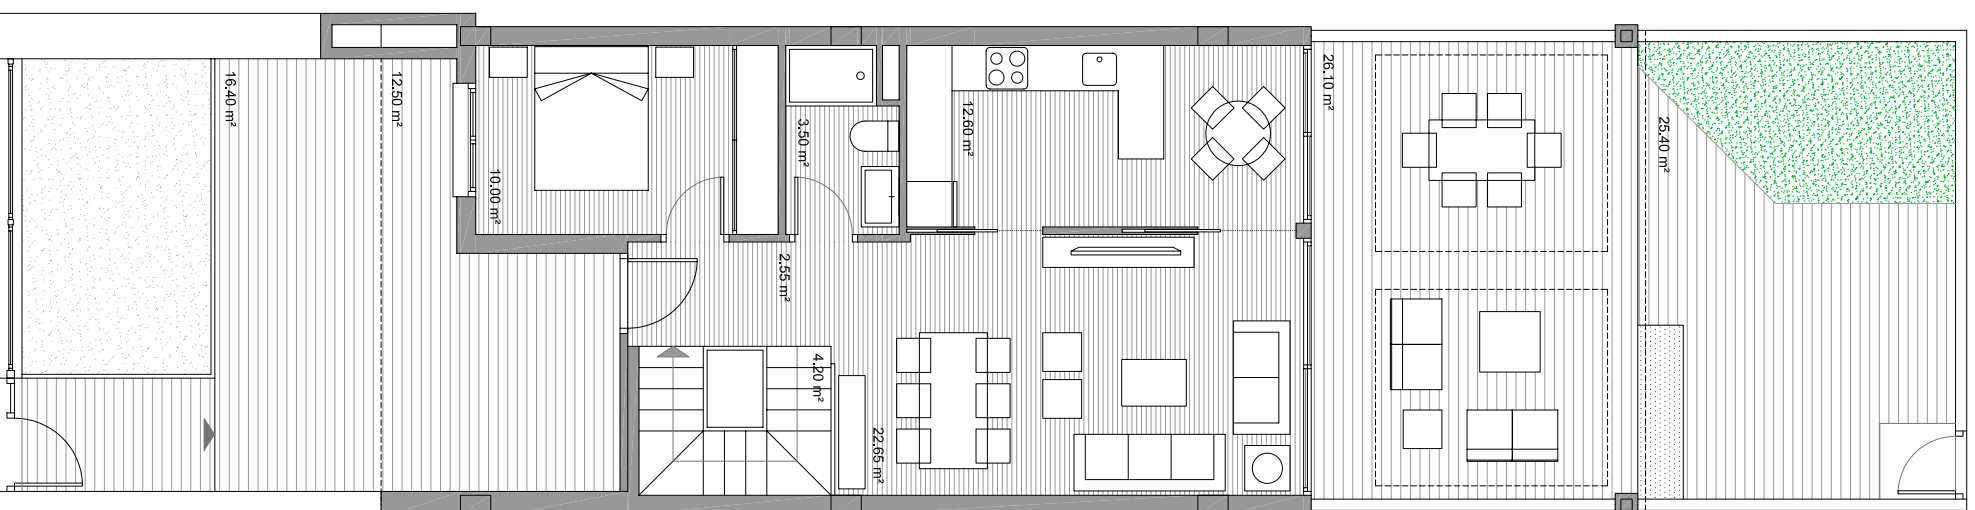

PLANTA SÓTANO

PLANTA BAJA

PLANTA PRIMERA

VIVIENDA 6

SUPERFICIES	
SUPERFICIE ÚTIL INTERIOR	148,50 m ²
SUPERFICIE ÚTIL APARCAMIENTO	33,95 m ²
SUPERFICIE ÚTIL EXTERIOR	110,95 m ²
SUPERFICIE ÚTIL TOTAL	293,40 m ²